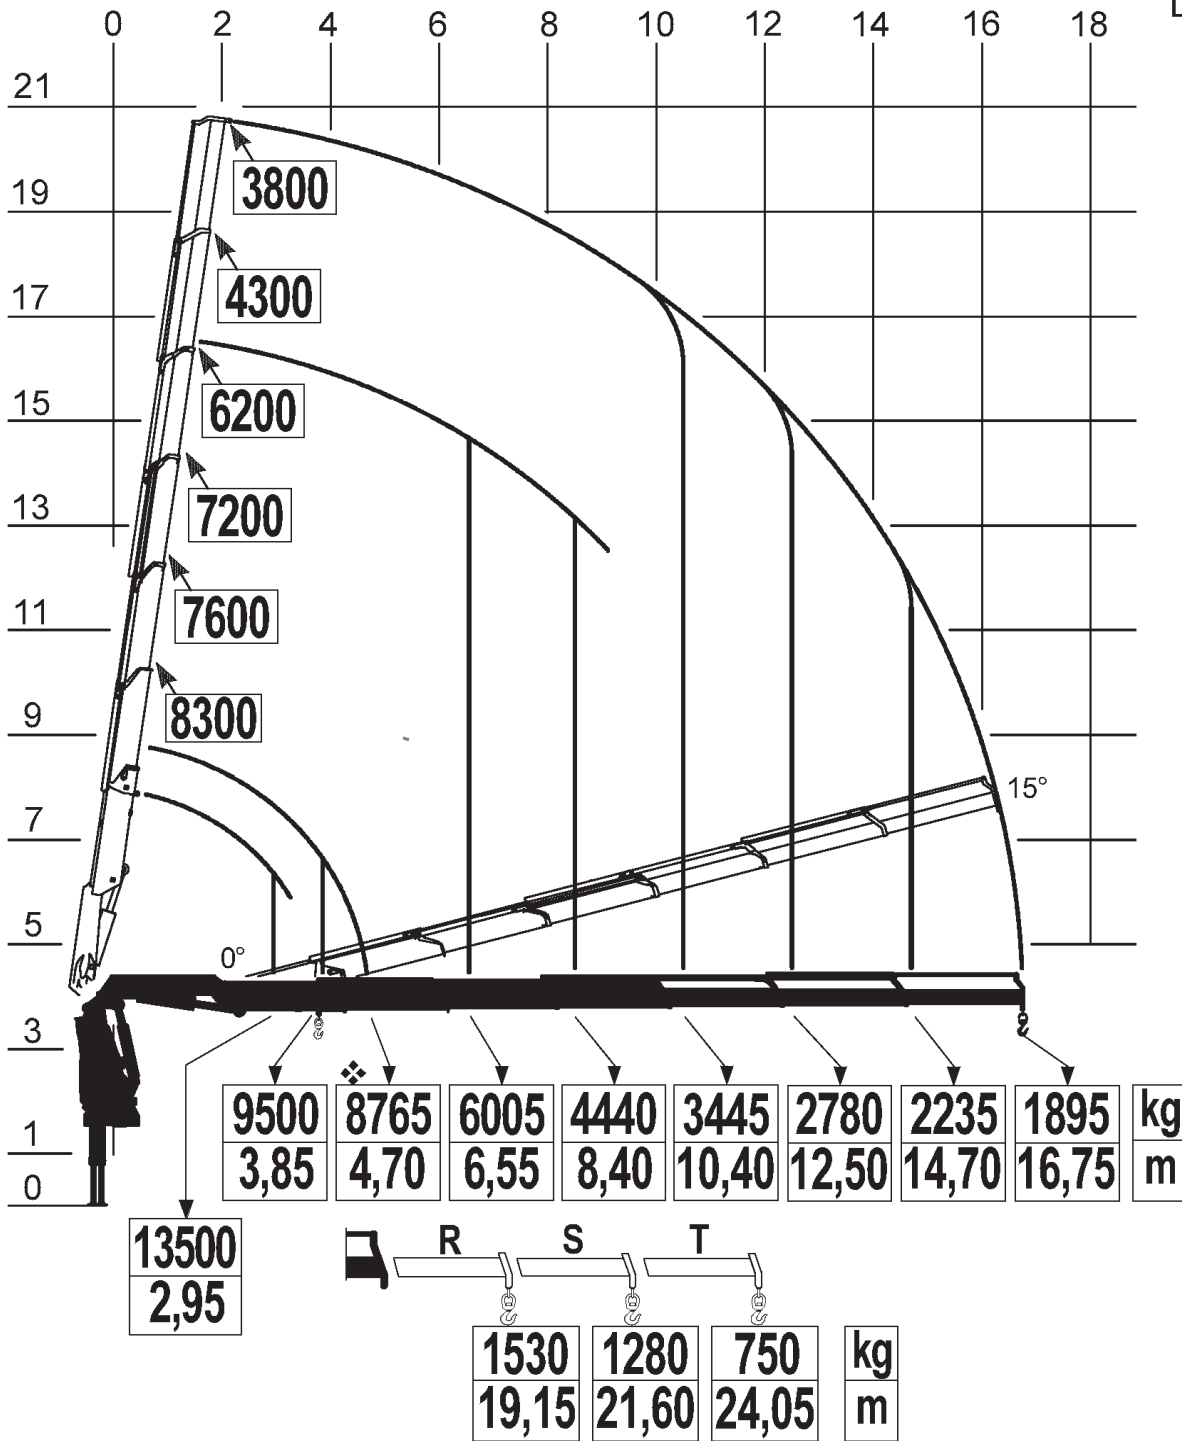

FASSI F455AXP.26

DE 7171A

❖ Mmax ⚙ Pmax ⚙ Pmax ⚙ Pmax

404 kNm 13500 kg 9500 kg 1530 kg (kg) R (90) S (60) T (35)